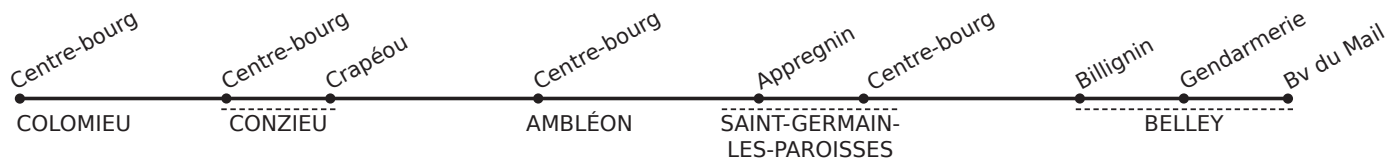

Comment effectuer votre réservation ?

La veille avant 12h00 au plus tard, appelez le n° gratuit

0 800 800 904

en donnant vos arrêts de départ et d'arrivée, ainsi que le jour et l'heure proposés par la fiche-horaire. En cas d'impossibilité de votre part, merci d'annuler votre trajet au plus tôt.

LES FINANCEURS :

Programme européen
LEADER

LE TRANSPORTEUR :

Bustours
360 rue du Marais,
Z.A. de Penaye,
01300 CHAZEY-BONS,
transportalademanda@bustours.fr

Garantie PEFC
Ce produit est issu
de forêts gérées
conformément aux
normes certifiées
par PEFC