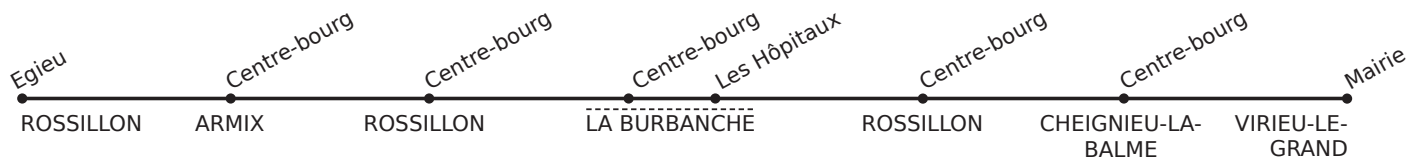

5 Egieu (Rossillon) > Virieu-Le-Grand

Les mardis et vendredis, hors jours fériés,
jusqu'au 1er mars 2019

COMMUNES DESSERVIES	ARRÊTS		
ROSSILLON	Egieu	08:15	14:40
ARMIX	Centre-bourg	08:20	14:45
ROSSILLON	Centre-bourg	08:30	14:55
LA BURBANCHE	Centre-bourg	08:35	15:00
	Les Hôpitaux	08:40	15:05
ROSSILLON	Centre-bourg	08:48	15:13
CHEIGNIEU-LA-BALME	Centre-bourg	08:50	15:15
VIRIEU-LE-GRAND	Mairie	09:00	15:25

COMMUNES DESSERVIES	ARRÊTS		
VIRIEU-LE-GRAND	Mairie	10:30	17:10
CHEIGNIEU-LA-BALME	Centre-bourg	10:40	17:20
ROSSILLON	Centre-bourg	10:42	17:22
LA BURBANCHE	Les Hôpitaux	10:50	17:30
	Centre-bourg	10:55	17:35
ROSSILLON	Centre-bourg	11:00	17:40
ARMIX	Centre-bourg	11:10	17:50
ROSSILLON	Egieu	11:15	17:55