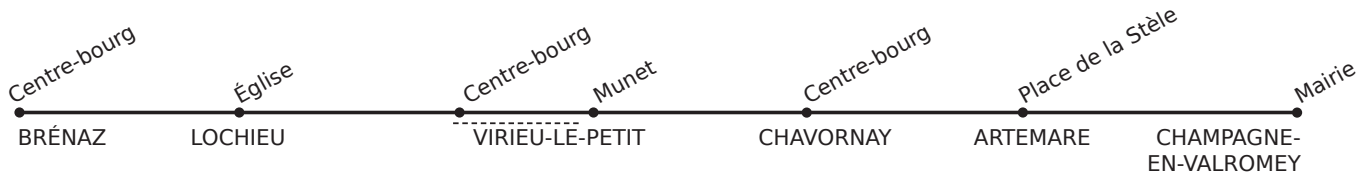

## FICHE HORAIRE

Ligne

**4**

Circule les jeudis  
et vendredis.

*Ouvert à tous.  
Réservation obligatoire.*

**Brénaz > Artemare > Champagne-En-V.**

**0 800 800 904**

*Appel gratuit.*

*Retrouvez l'ensemble des lignes virtuelles sur  
[www.ccbugeysud.com](http://www.ccbugeysud.com)*

<b>COMMUNES DESSERVIES</b>	<b>ARRÊTS</b>		
<b>BRÉNAZ</b>	Centre-bourg	9:10	15:10
<b>LOCHIEU</b>	Église	9:15	15:15
<b>VIRIEU-LE-PETIT</b>	Centre-bourg	9:20	15:20
	Munet	9:25	15:25
<b>CHAVORNAY</b>	Centre-bourg	9:30	15:30
<b>ARTEMARE</b>	Place de la Stèle	9:37	15:37
<b>CHAMPAGNE-EN-VALROMEY</b>	Mairie	9:46	15:46