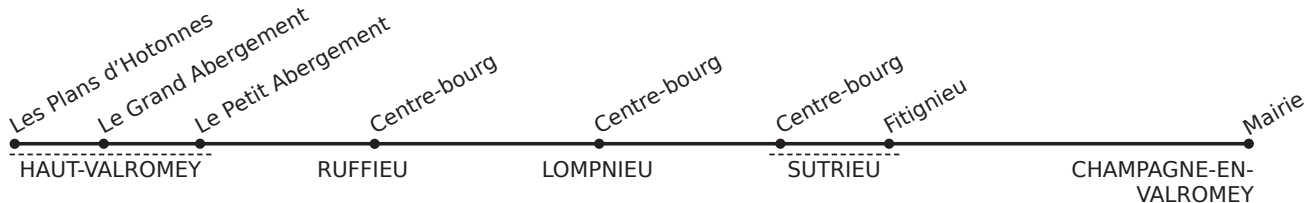

COMMUNES DESSERVIES	ARRÊTS		
HAUT-VALROMEY	Les Plans d'Hotonnes	08:15	13:30
	Le Grand Abergement	08:21	13:36
	Le Petit Abergement	08:24	13:39
RUFFIEU	Centre-bourg	08:29	13:44
LOMPNIEU	Centre-bourg	08:33	13:48
SUTRIEU	Centre-bourg	08:37	13:52
	Fitignieu	08:41	13:56
CHAMPAGNE-EN-VALROMEY	Mairie	08:45	14:00

COMMUNES DESSERVIES	ARRÊTS		
CHAMPAGNE-EN-VALROMEY	Mairie	10:45	16:15
SUTRIEU	Fitignieu	10:49	16:19
	Centre-bourg	10:53	16:23
LOMPNIEU	Centre-bourg	10:57	16:27
RUFFIEU	Centre-bourg	11:01	16:31
HAUT-VALROMEY	Le Petit Abergement	11:06	16:36
	Le Grand Abergement	11:09	16:39
	Les Plans d'Hotonnes	11:15	16:45