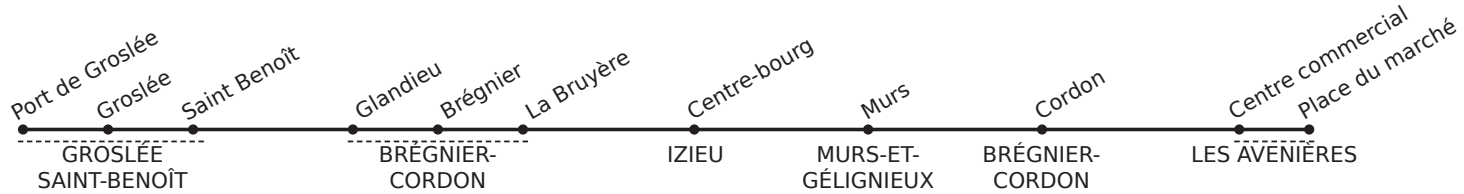

BUGEYSUD LIBS

FICHE HORAIRE

Ligne

13

Circule les
mercredis
et vendredis.

*Ouvert à tous.
Réservation obligatoire.*

Groslée > Les Avenières

0 800 800 904

Bustours
360 rue du Marais,
Z.A. de Penaye,
01300 CHAZEY-BONS,
transportalademanda@bustours.fr

Retrouvez l'ensemble des lignes virtuelles sur
www.ccbugeysud.com

COMMUNES DESSERVIES	ARRÊTS		
GROSLÉE SAINT-BENOÎT	Port de Groslée	08:30	14:00
	Groslée	08:34	14:04
	Saint Benoît	08:38	14:08
BRÉGNIER-CORDON	Glandieu	08:42	14:12
	Brégnier	08:45	14:15
	La Bruyère	08:47	14:17
IZIEU	Centre-bourg	08:50	14:20
MURS-ET-GÉLIGNIEUX	Murs	09:00	14:30
BRÉGNIER-CORDON	Cordon	09:05	14:35
LES AVENIÈRES	Centre commercial	09:12	14:42
	Place du marché	09:15	14:45