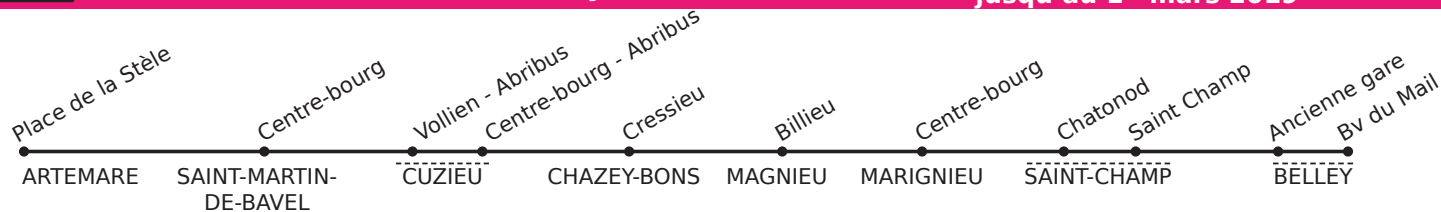

Comment effectuer votre réservation ?

La veille avant 12h00 au plus tard, appelez le n° gratuit

0 800 800 904

en donnant vos arrêts de départ et d'arrivée, ainsi que le jour et l'heure proposés par la fiche-horaire. En cas d'impossibilité de votre part, merci d'annuler votre trajet au plus tôt.

BUGEYSUD LIBS

FICHE HORAIRE

Ligne

12

Circule les
mercredis
et vendredis.

*Ouvert à tous.
Réservation obligatoire.*

Artemare > Belley

0 800 800 904

Appel gratuit.

Retrouvez l'ensemble des lignes virtuelles sur
www.ccbugeysud.com

COMMUNES DESSERVIES	ARRÊTS		
ARTEMARE	Place de la Stèle	09:10	14:20
SAINT-MARTIN-DE-BAVEL	Centre-bourg	09:18	14:28
CUZIEU	Vollien - Aribus	09:23	14:33
	Centre-bourg - Aribus	09:25	14:35
CHAZEY-BONS	Cressieu	09:28	14:38
MAGNIEU	Billieu	09:31	14:41
MARIGNIEU	Centre-bourg	09:34	14:44
SAINT-CHAMP	Chatonod	09:36	14:46
	Saint Champ	09:40	14:50
BELLEY	Ancienne gare	09:47	14:57
	Boulevard du mail	09:50	15:00